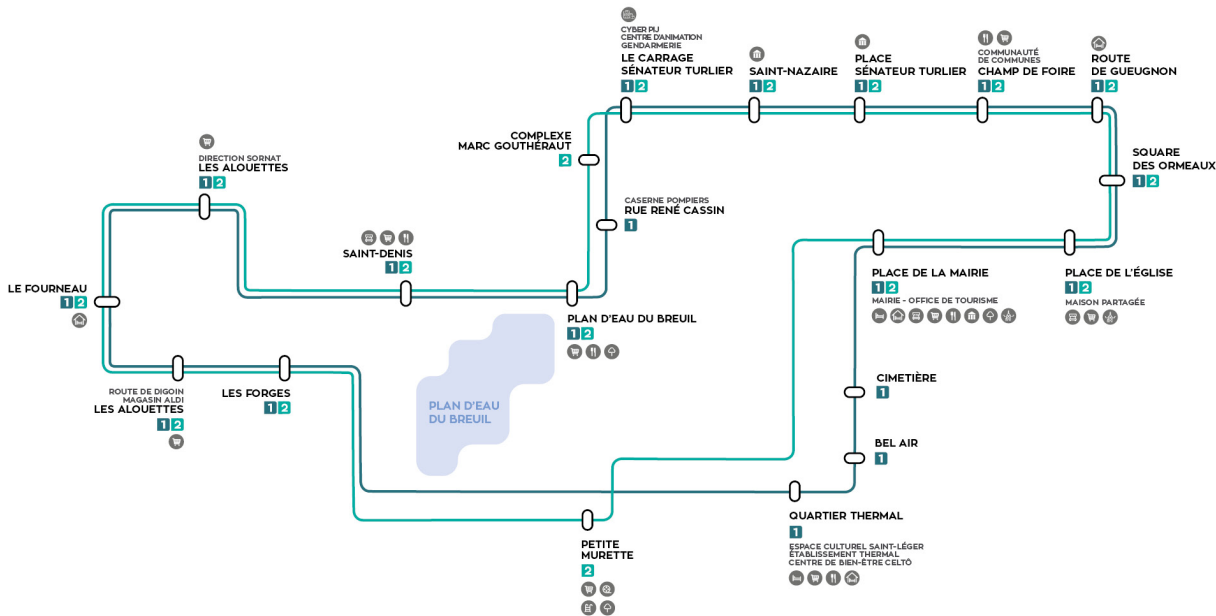

LA NAVETTE

SAISON HIVER 2023/2024

DU 14 NOVEMBRE 2023 AU 16 MARS 2024

SERVICE GRATUIT

1 MARDI, VENDREDI ET SAMEDI > MATIN
LIGNE BORVO

PLACE DE LA MAIRIE OFFICE DE TOURISME	PLACE DE L'ÉGLISE	SQUARE DES ORMEAUX	ROUTE DE GUEUGNON LA CAVE AUX FEES	CHAMP DE FOIRE COMMUNAUTÉ DE COMMUNES	PLACE SÉNATEUR TURLIER	LE CARRAGE SÉNATEUR TURLIER	RUE RENÉ CASSIN CASERNE POMPIERS	PLAN D'EAU DU BREUIL AIRE DE JEUX	SAINT-DENIS	LES ALOUETTES (SORNAT)	LE FOURNEAU	LES ALOUETTES (ROUTE DE DIGOIN) MAGASIN ALDI	LES FORGES	QUARTIER THERMAL	BEL AIR	CIMETIERE
9h15	9h17	9h19	9h21	9h24	9h27	9h29	9h33	9h37	9h40	9h43	9h45	9h47	9h52	9h57	9h59	10h01
10h05	10h07	10h09	10h11	10h14	10h17	10h19	10h23	10h27	10h30	10h33	10h53	10h55	11h00	11h05	11h07	11h09
11h13	11h15	11h17	11h20	11h23	11h26	11h28	11h32	11h36	11h39	11h42	11h44	11h46	11h51	11h56	11h58	12h00

2 MARDI, MERCREDI ET JEUDI > APRÈS-MIDI
LIGNE DAMONA

PLACE DE LA MAIRIE OFFICE DE TOURISME	PLACE DE L'ÉGLISE	SQUARE DES ORMEAUX	ROUTE DE GUEUGNON LA CAVE AUX FEES	CHAMP DE FOIRE COMMUNAUTÉ DE COMMUNES	SAINT-NAZAIRE	LE CARRAGE SÉNATEUR TURLIER	COMPLEXE MARC GOUTHÉRAUT	PLAN D'EAU DU BREUIL AIRE DE JEUX	SAINT-DENIS	LES ALOUETTES (SORNAT)	LE FOURNEAU	LES ALOUETTES (ROUTE DE DIGOIN) MAGASIN ALDI	LES FORGES	PETITE MURETTE CINEMA PRO BORVO
14h00	-	14h02	14h04	14h07	14h10	14h12	14h14	14h17	14h20	14h23	14h25	14h27	14h32	14h37
-	14h42	-	14h45	14h48	14h51	14h53	-	14h56	14h59	-	-	15h04	15h09	-
15h14	-	15h16	15h18	15h21	15h24	-	15h27	15h30	15h33	15h36	15h38	15h58	16h03	-
-	16h08	-	16h10	16h13	16h16	16h18	-	16h21	16h24	-	-	16h27	16h32	16h37
-	16h41	-	16h43	16h45	16h48	16h50	-	-	16h53	16h55	16h57	-	17h00	-